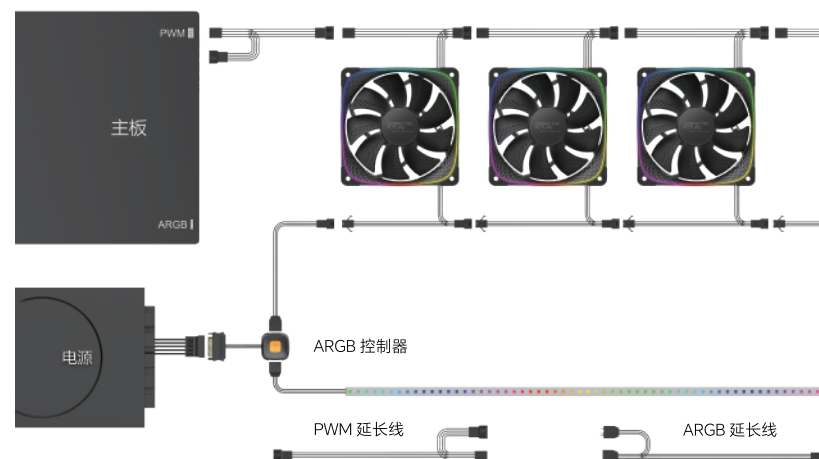

(控制器需另购)

短按控制器按钮切换多种灯效模式如下图所示：
(长按按钮可关闭/开启灯光显示)

1	推荐使用 GEOMETRIC FUTURE 黄橙色		
2	单色渐变	5	常亮:红 绿 蓝 黄 青 紫 白
3	幻彩渐变	6	呼吸:红 绿 蓝 黄 青 紫 白
4	幻彩流动	7	流动:红 绿 蓝 黄 青 紫 白

保修、支持

保修、支持

故障排除

若您的产品无法正常工作,在进行维修检测前,请先依照下列步骤进行检查: