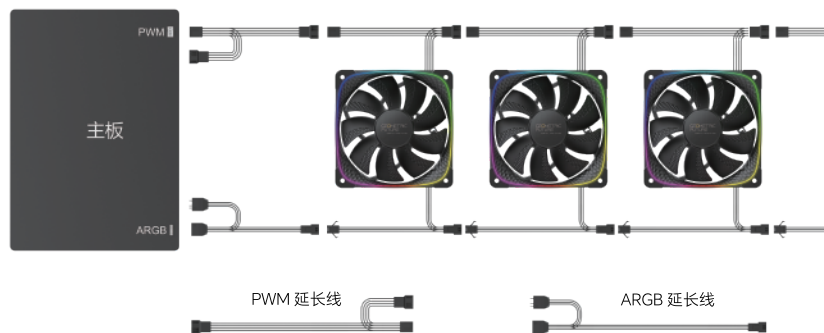

(控制器需另购)

短按控制器按钮切换多种灯效模式如下图所示：
(长按按钮可关闭/开启灯光显示)

1	推荐使用 GEOMETRIC FUTURE 黄橙色		
2	单色渐变	5	常亮:红 绿 蓝 黄 青 紫 白
3	幻彩渐变	6	呼吸:红 绿 蓝 黄 青 紫 白
4	幻彩流动	7	流动:红 绿 蓝 黄 青 紫 白

保修、支持

保修、支持

故障排除

若您的产品无法正常工作,在进行维修检测前,请先依照下列步骤进行检查: